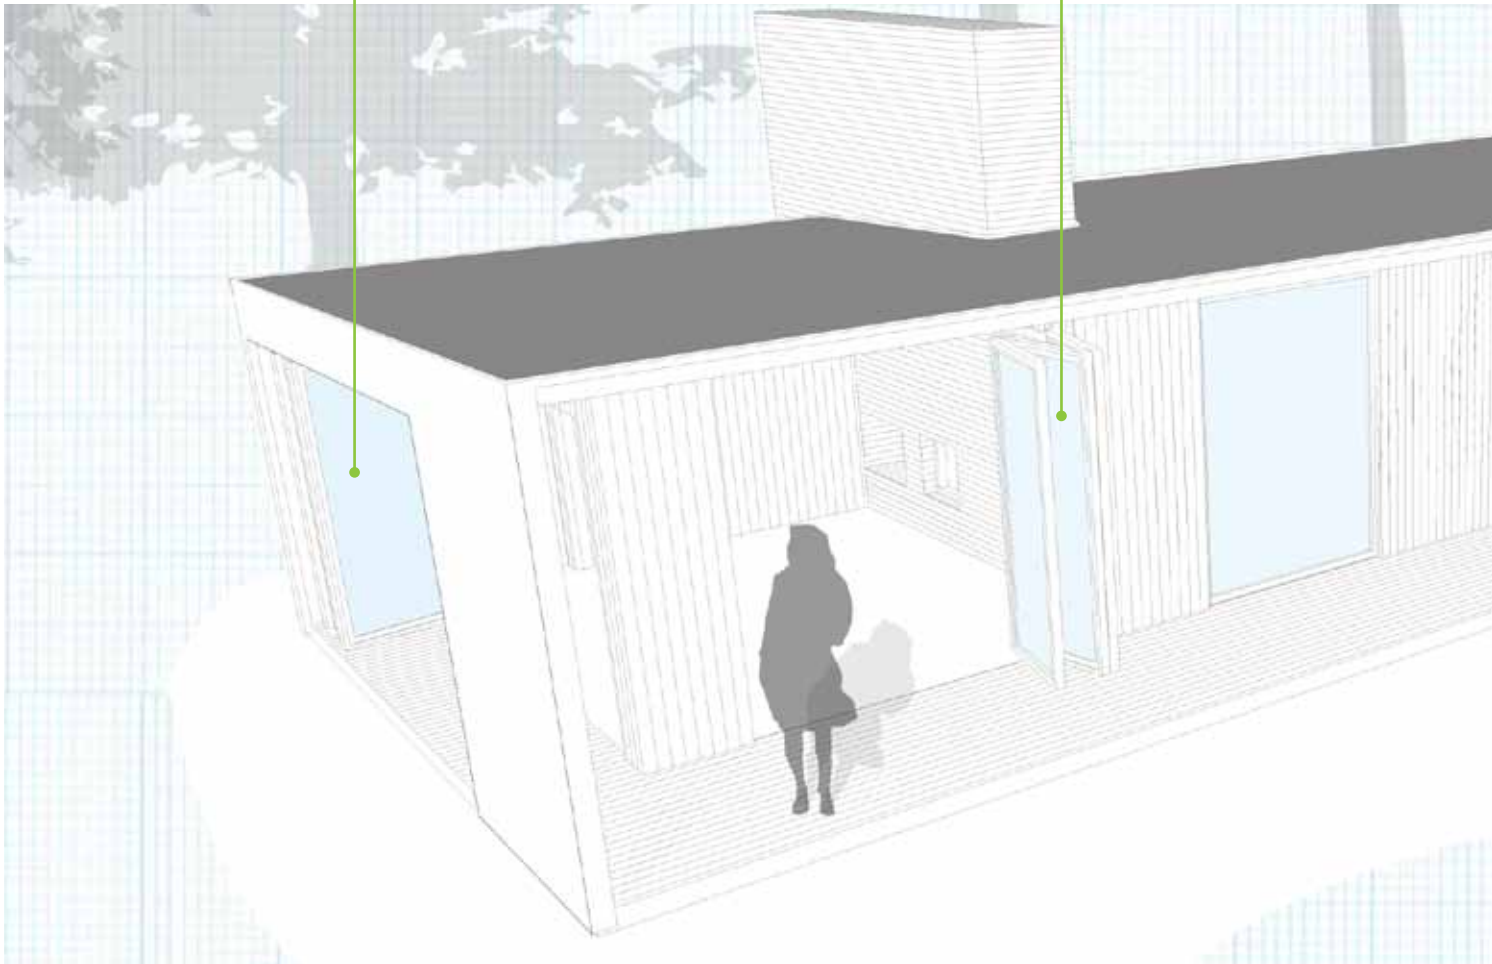

Inspiration

Vikparti
ASS 80 FD.HI

Vikparti
ASS 80 FD.HI

Karaktärsdrag

- Stora ljusinsläpp
- Kontakt med natur och grönska
- Flexibla rum
- Vinterträdgården förlänger sommarsäsongen
- Vintersol och sommarsugga

Vinterträdgård med vikparti

Diskreta trösklar ger en mjuk och steglös övergång mellan husets inre och dess yttre.

Skjutparti i fasad

Vikparti i fasad

Takutsprång i söderläge skyddar från den höga varma sommarsolen samtidigt som det låter ljuset flöda in under årets mörkare månader.