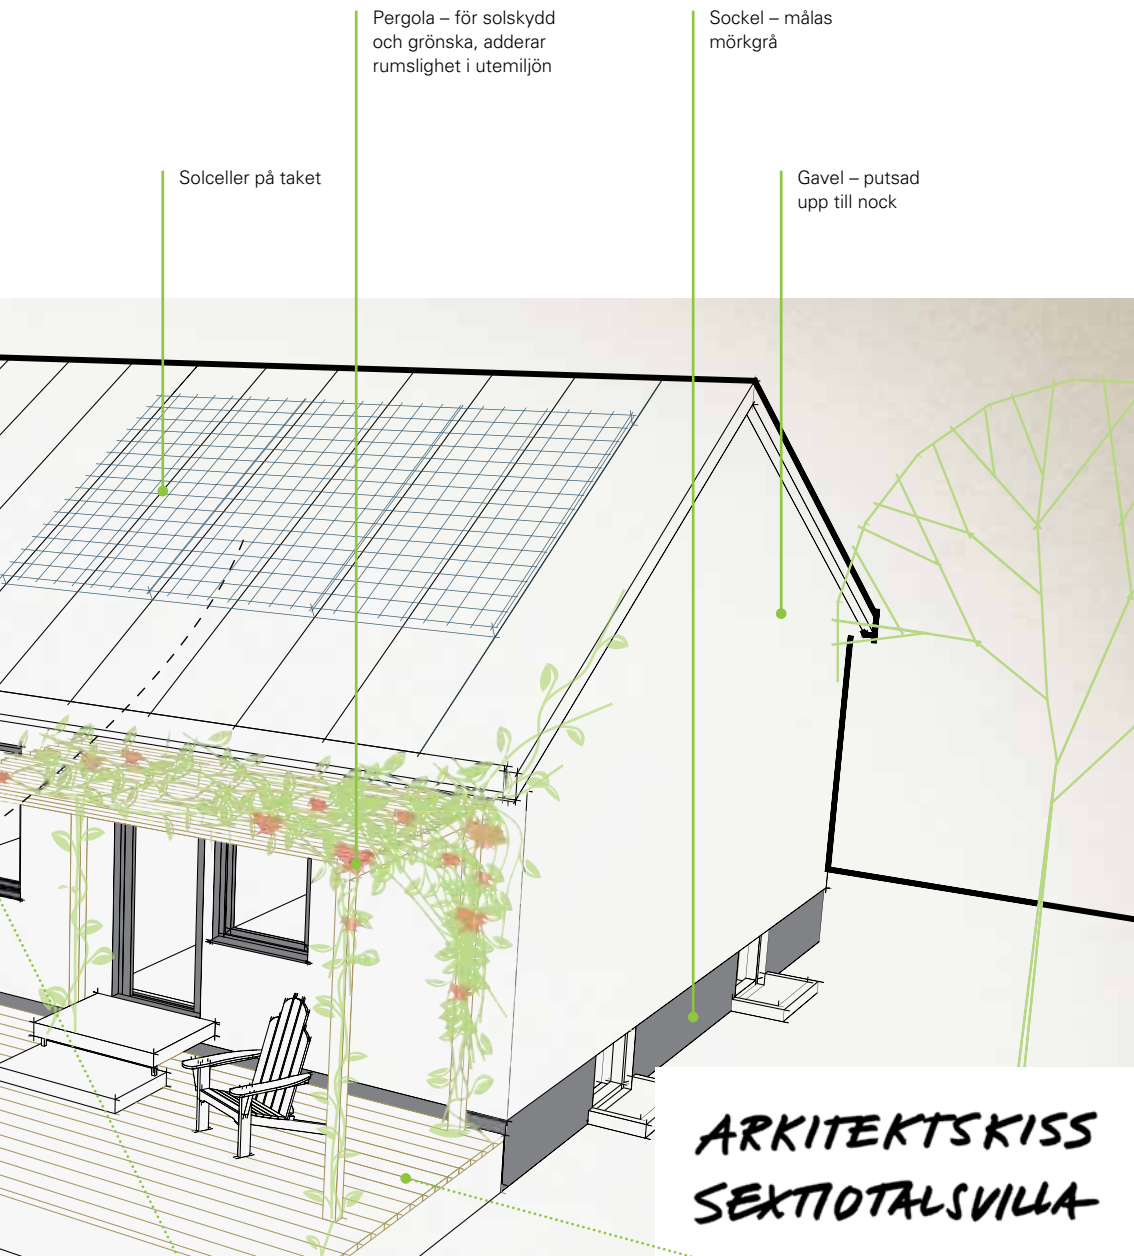

ARKITEKTSKISS SEXTIOTALSVILLA