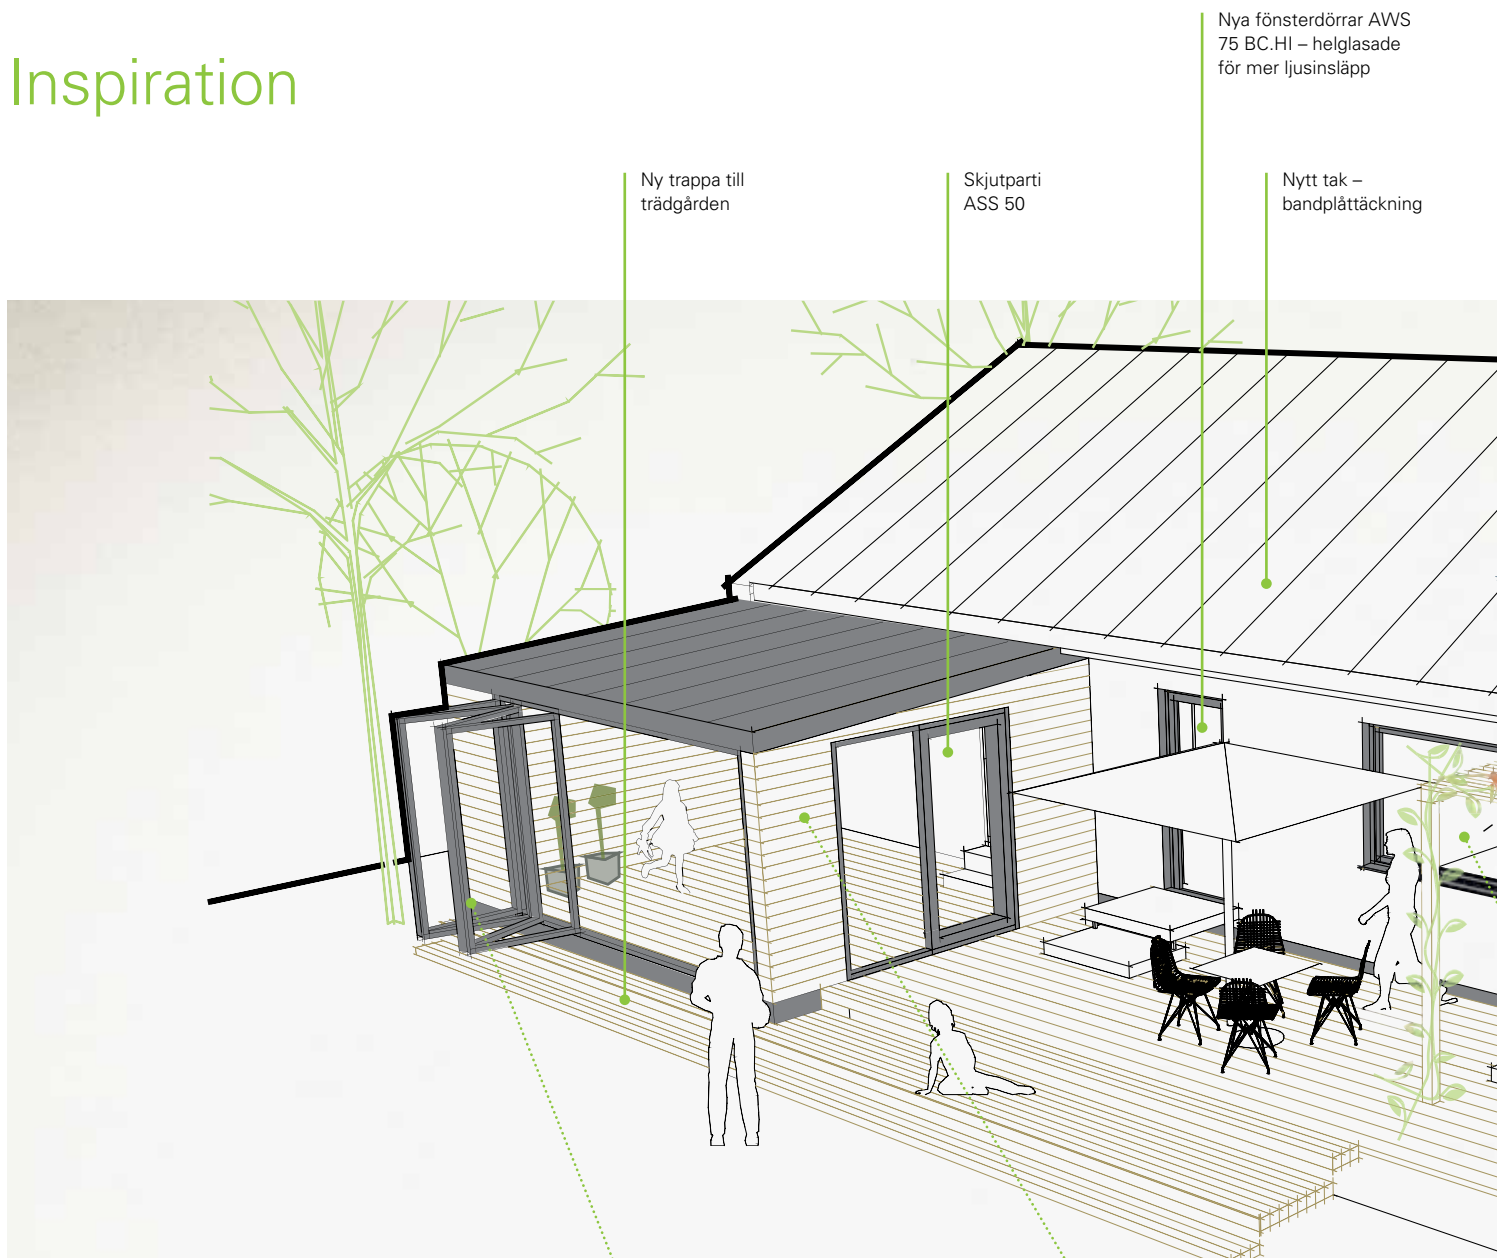

Blockfönster AWS 75 BC.HI är ett högisolerat och energieffektivt fönster i öppningsbara storlekar upp till bredden 1 250 mm och höjden 1 600 mm. Det ger maximal glasyta tack vare ytterst smala profiler och från utsidan dold fönsterbåge.

Egenskaper

- ASS 32 SC står för Aluminium Sliding System, 32 mm båg djup, Square Cut
- Isolerat utförande med U-värde ner till 1,9 W/m²K
- Maximal glastjocklek 24 mm, passar för tvåglas isolerruta
- Maximal höjd upp till 2500 mm och maximal bredd 1700 mm per sektion, glasvikt per dörrblad maximalt 90 kg
- Slitstarka rostfria glidskenor för minimalt underhåll
- Slagregnstäthet upp till klass 7A
- Stort utbud av designade beslag och tillbehör såsom myggnät
- Eloxeras eller lackeras i valfri kulör med möjlighet till olika färgval in- och utvändigt

Prisbelönt handtagsserie

Smarthomelösningar med praktisk display

Praktiskt myggnät i sobert utförande

Tänk igenom vilken typ av lås du behöver. En enkel tumregel är att ju fler låspunkter du har som förankrar dörrbladet med karmen desto säkrare, stabilare och tätare konstruktion får du. Vi erbjuder 1-, 3- och 5-punkts-låsning.

Inspiration

Önskelista

- Uterum / vinterträdgård som förlänger sommarsäsongen
- Större kontakt mellan ute och inne
- Mer ljusinsläpp
- Fler platser för umgänge
- Lägre energiförbrukning

Vikparti ASS 70 FD – för att kunna öppna upp hela väggen.