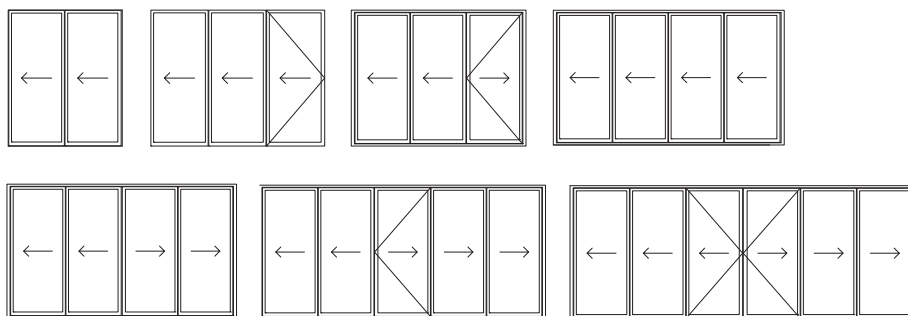

Schüco vikedörr ASS 80 FD.HI

Viksystem i aluminium

Högisolerad övergång mellan ute och inne, ASS 80 FD.HI

ASS 80 FD.HI står för Aluminium Sliding System, 80 mm båg djup, Folding Door, High Insulation.

Den högisolerade vikören passar dig som vill integrera naturen i ditt boende. Tack vare den goda isoleringen och det enkla handhavandet kan du öppna hela väggen och njuta av såväl sommar som vinter. Beroende på val av öppningstyp kan du också använda en av bågarna som gångdörr för att inte behöva öppna hela glaspartiet varje gång du vill in eller ut.

Systemet når ner till 0,83 W/m²K i U_w-värde och kan användas i isolerad yttervägg.

Schüco vikedörr ASS 80 FD.HI

Viksystem i aluminium

Exempel på kombinationsmöjligheter

Profilmått vikparti, skala 1:4

Anslutningsprincip viksystem, skala 1:4

* Kan försänkas i golv för tröskelfri lösning, maximalt

Egenskaper

U_w -värde ner till 0,83 W/m²K (med högprestanda 3-glas)

Kombineras i upp till sex sektioner med möjlighet till fler vid specialkonstruktion