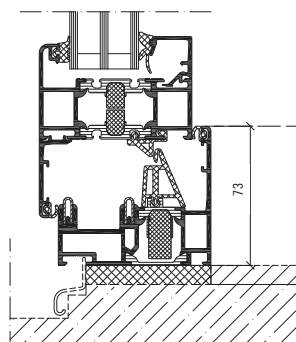

Systemet når ner till 0,83 W/m²K i U_w-värde och kan användas i isolerad yttervägg.

Schüco vikedörr ASS 80 FD.HI

Viksystem i aluminium

Exempel på kombinationsmöjligheter

Profilmått vikparti, skala 1:4

Anslutningsprincip viksystem, skala 1:4