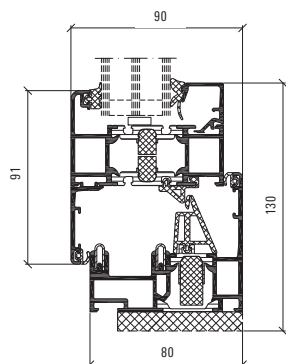

Systemet når ner till 0,83 W/m²K i U_w-värde och kan användas i isolerad yttervägg.

Schüco vikedörr ASS 80 FD.HI

Viksystem i aluminium

Exempel på kombinationsmöjligheter

Profilmått vikparti, skala 1:4

Anslutningsprincip viksystem, skala 1:4