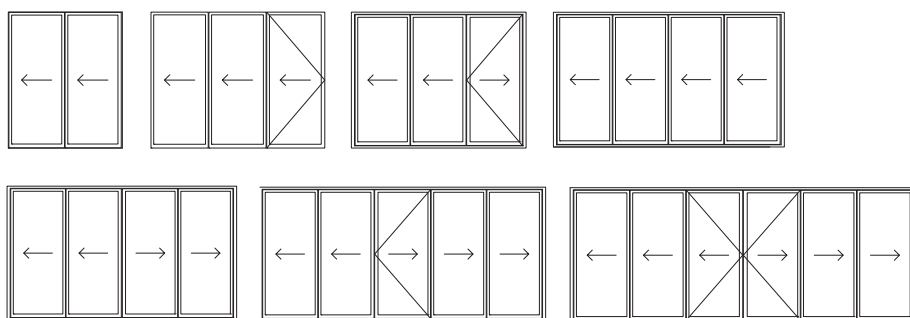

Schüco vikedörr ASS 70 FD

Viksystem i aluminium

Praktiskt för livsnjutaren, ASS 70 FD

ASS 70 FD står för Aluminium Sliding System, 70 mm båg djup, Folding Door.

Den smarta dörren viks med ett enkelt handgrepp ihop till ett smalt paket på in- eller utsidan och parkeras valfritt till höger och/eller vänster. Du kan kombinera upp till sex sektioner och beroende på öppningstyp även använda en av bågarna som gångdörr vid de tillfällen du inte önskar öppna upp hela partiet.

Systemet når ner till U_w -värde 1,1 W/m²K och kan användas i isolerad yttervägg.

Schüco vikdörr ASS 70 FD

Viksystem i aluminium

Exempel på kombinationsmöjligheter

Profilmått vikparti, skala 1:4

Anslutningsprincip viksystem, skala 1:4

* Kan försänkas i golv för tröskelfri lösning, maximalt 60 mm

Egenskaper

U_w -värde ner till 1,1 W/m²K (med högprestanda 3-glas)

Kombineras i upp till sex sektioner med möjlighet till fler vid specialkonstruktion

Mått

Maximal bågbredd	1 200 mm
Maximal båghöjd	3 000 mm
Maximal bågvikt	100 kg
Maximal glastjocklek	45 mm