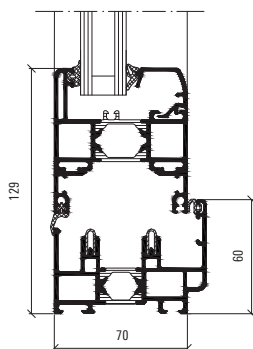

Systemet når ner till U_w -värde 1,1 W/m²K och kan användas i isolerad yttervägg.

Schüco vikdörr ASS 70 FD

Viksystem i aluminium

Exempel på kombinationsmöjligheter

Profilmått vikparti, skala 1:4

Anslutningsprincip viksystem, skala 1:4

Mått

Maximal bågbredd	1 200 mm
Maximal båghöjd	3 000 mm
Maximal bågvikt	100 kg
Maximal glastjocklek	45 mm