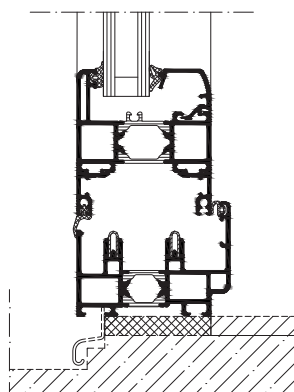

Systemet når ner till U_w -värde 1,1 W/m²K och kan användas i isolerad yttervägg.

Schüco vikdörr ASS 70 FD

Viksystem i aluminium

Exempel på kombinationsmöjligheter

Profilmått vikparti, skala 1:4

Anslutningsprincip viksystem, skala 1:4

* Kan försänkas i golv för tröskelfri lösning, maximalt 60 mm

Egenskaper

U_w -värde ner till 1,1 W/m²K (med högprestanda 3-glas)

Kombineras i upp till sex sektioner med möjlighet till fler vid specialkonstruktion

Mått

Maximal bågbredd	1 200 mm
Maximal båghöjd	3 000 mm
Maximal bågvikt	100 kg
Maximal glastjocklek	45 mm